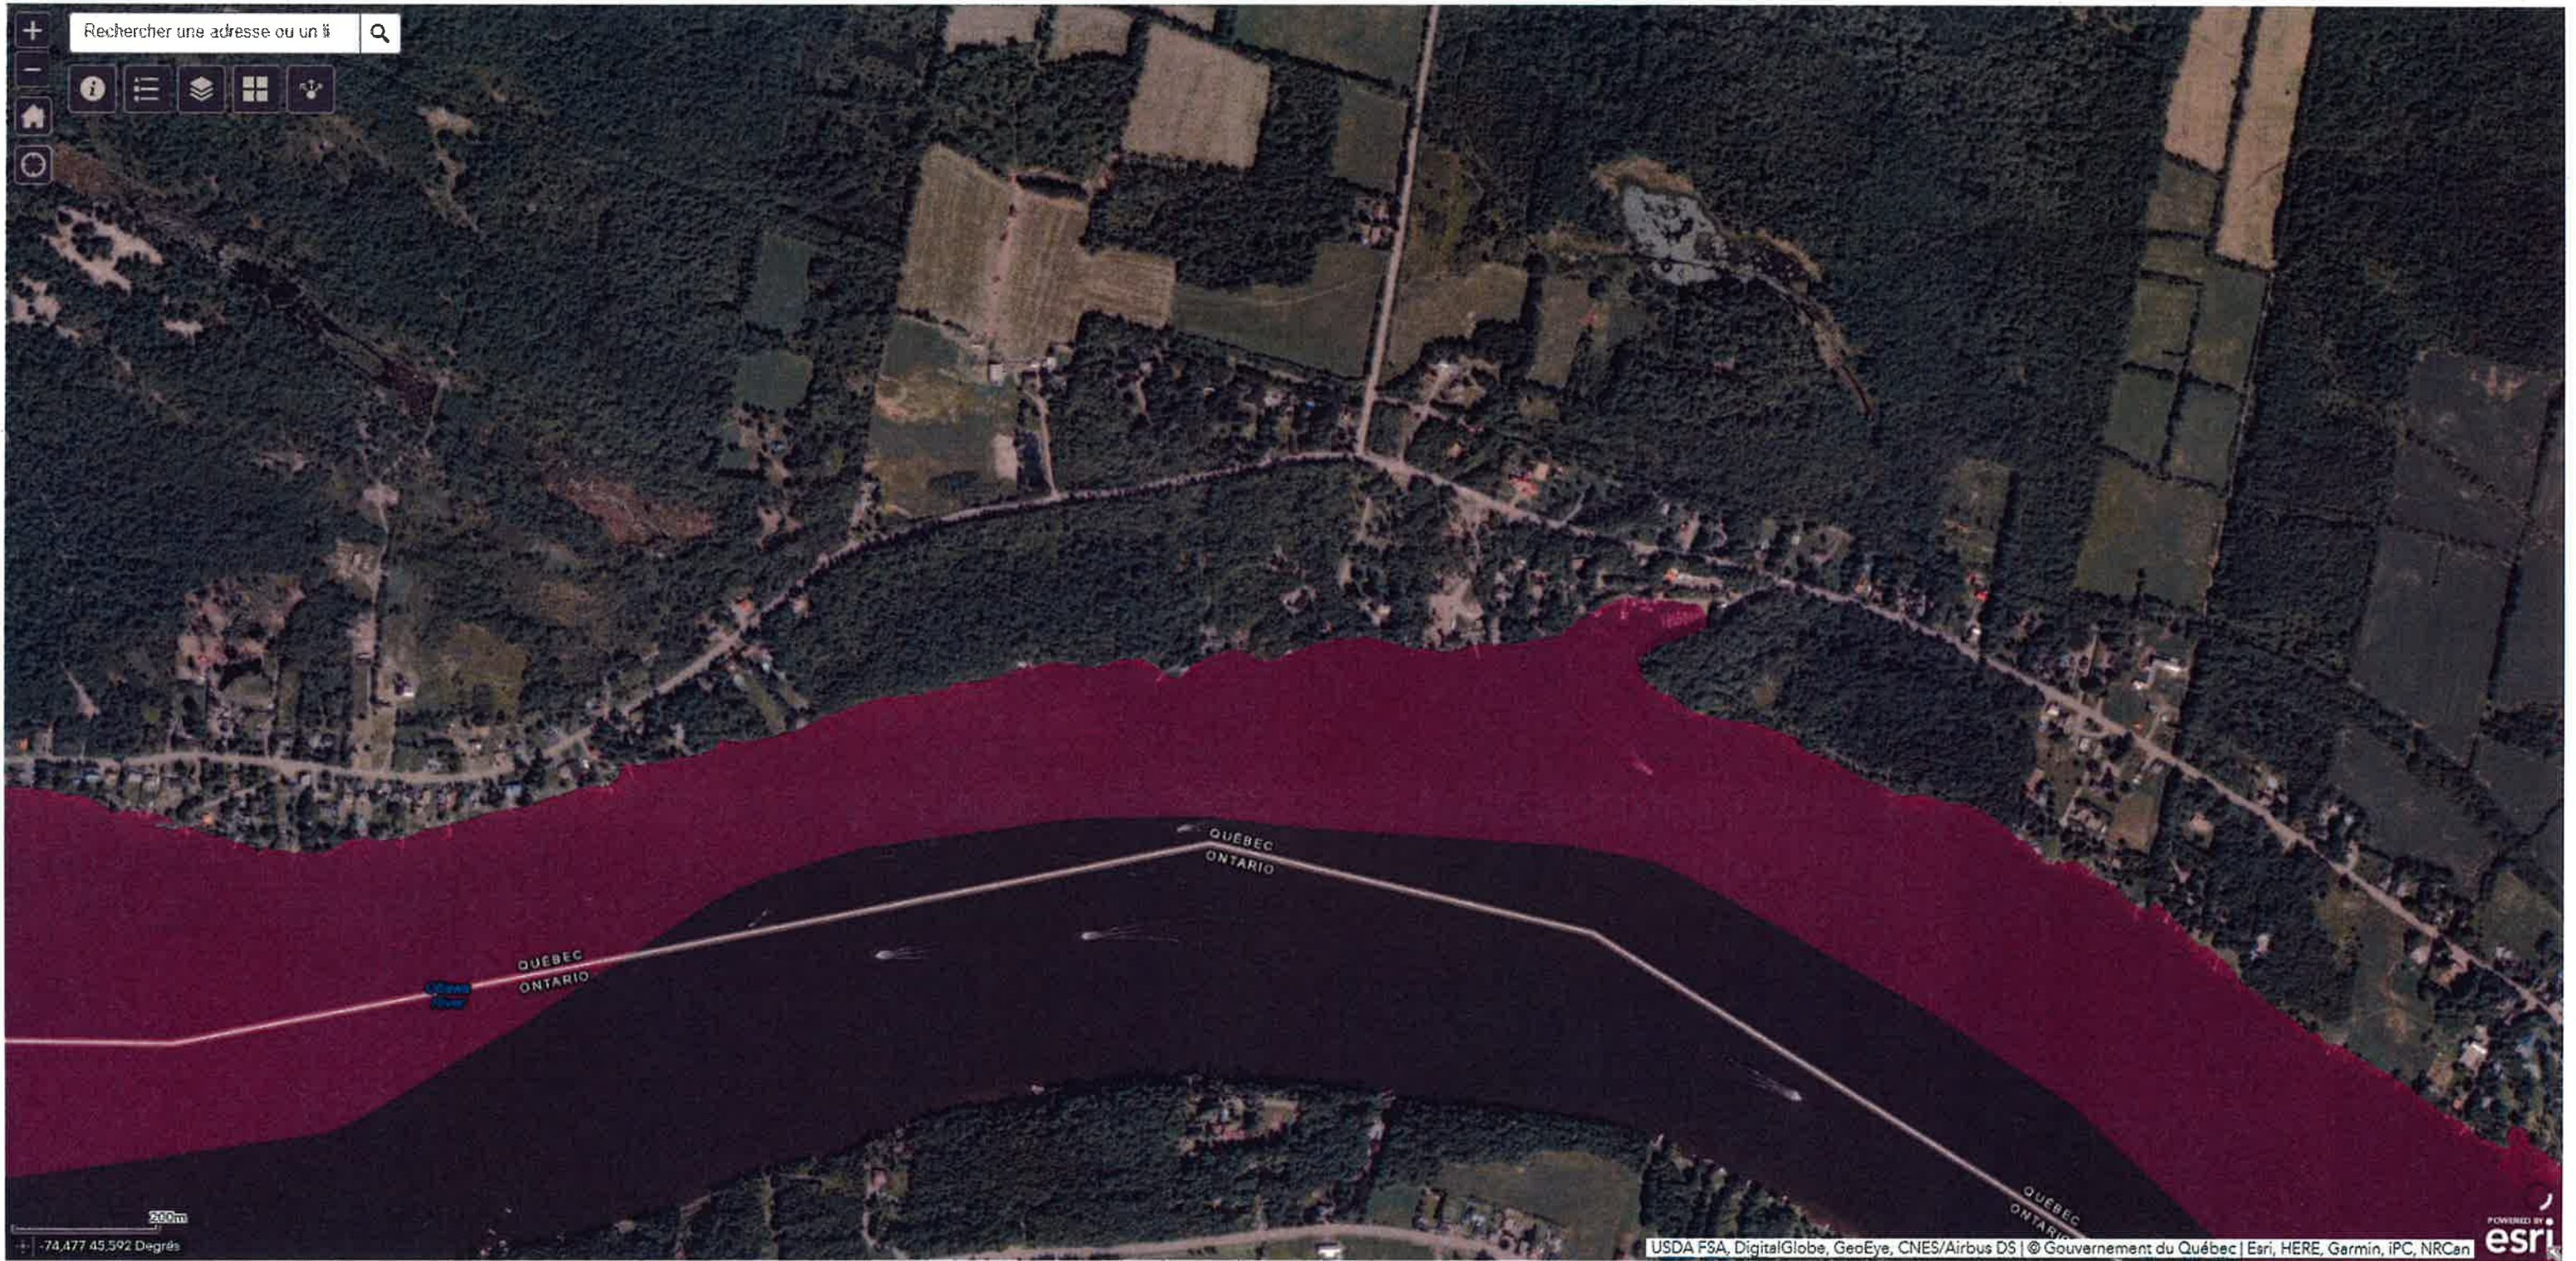

Chute A-
Blondeau

Pointe-
Fortune

Provincial
Park

St-André-
d'Argenteuil

Papineau
Argenteuil II

Rechercher une adresse ou un lieu

200m

-74.477 45.592 Degrés